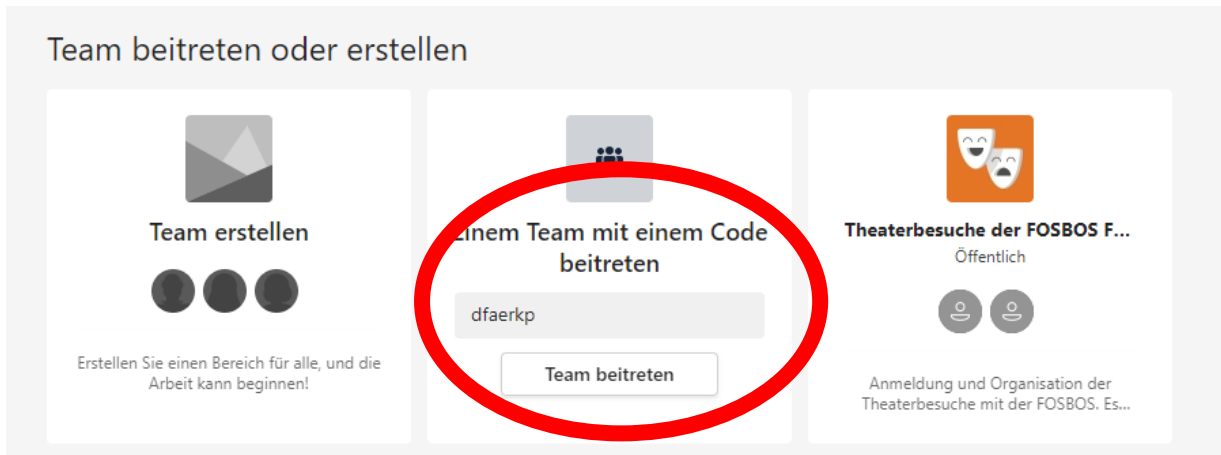

Dem Team Computerprobleme beitreten:

1. In Teams:

2.

Code: dfaerkp

Sie sind nun dem Team Computerprobleme beigetreten.

Relevant für: Probleme mit

- Teams
- Leihgeräten
- Login